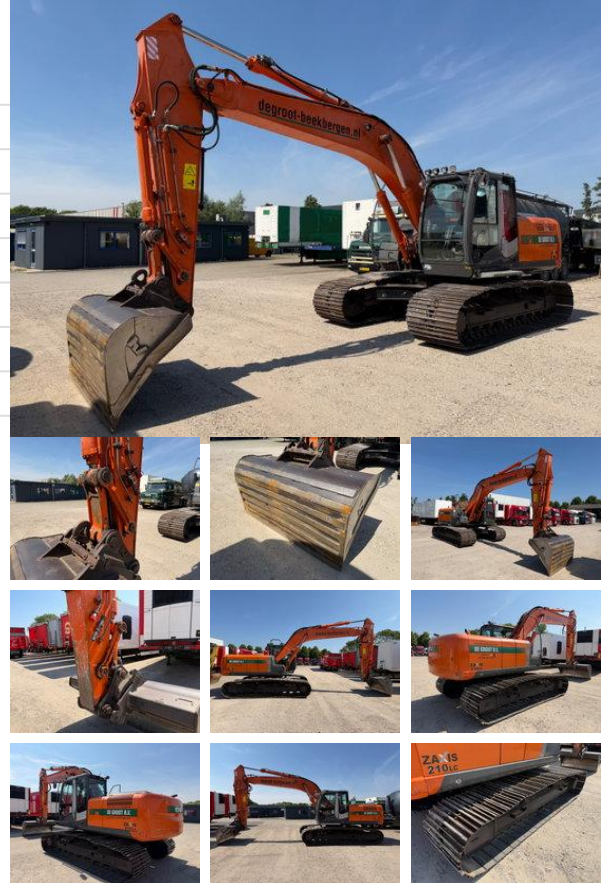

## Hitachi ZX210 LC-3

### Características generales

Marca	Hitachi
Subcategoría	Excavadora sobre cadenas
Año de construcción	2009
Fecha de primera inscripción	10-07-2026
Horario mostrado	13053
Color	Naranja
Condición	Usado
Estado general	Muy bien
Combustible	Diesel

### Propiedades

Capacidad de carga	1kg
Peso bruto vehicular	22.000kg
Número de serie	HCMBDE00J00602073

### Descripción

EXCAVADORA DE ORUGAS HITACHI ZX210 LC-3 DE 21 TONELADAS AÑO DE FABRICACIÓN: 2009 NÚMERO DE CHASIS: HCMBDE00J00602073 HORAS DE USO: 13.050 h ESTADO: 95% ;COMO NUEVA! PESO PROPIO: 22.200 kg MOTOR DE ETAPA IIIA SIN ADBLUE 2 FUNCIONES HIDRÁULICAS ADICIONALES SISTEMA DE CAMBIO RÁPIDO CUCHARA REACONDICIONADA ;EXCAVADORA EN EXCELENTE ESTADO!