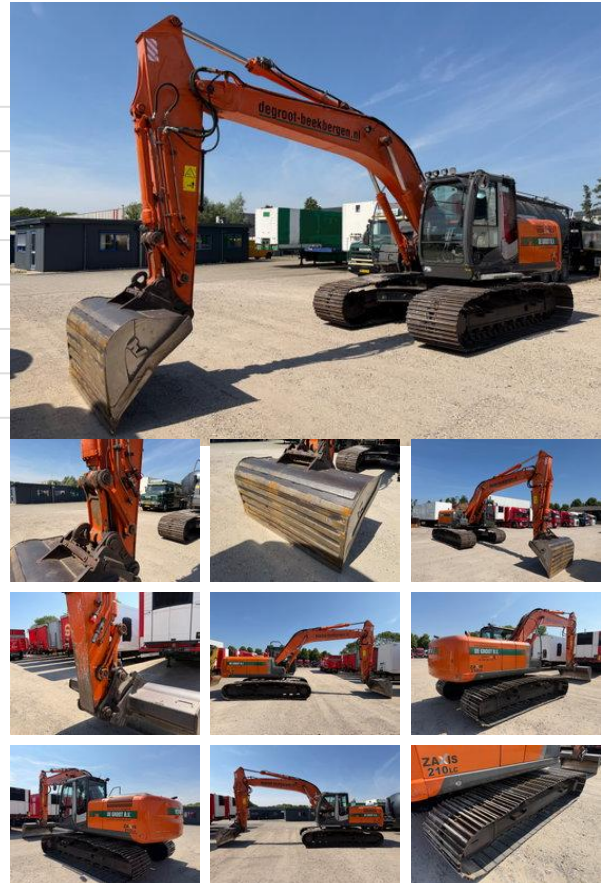

Hitachi ZX210 LC-3

Algemene kenmerken

Merk	Hitachi
Subcategorie	Rupsgraafmachine
Bouwjaar	2009
Datum eerste registratie	10-07-2026
Afgelezen urenstand	13053
Kleur	Oranje
Conditie	Gebruikt
Algemene staat	Erg goed
Brandstof	Diesel

Eigenschappen

Laadvermogen	1kg
GVW	22.000kg
Serienummer	HCMBDE00J00602073

Technische specificaties

Aandrijving	tracking
Vermogen	163

Omschrijving

HITACHI ZX210 LC-3 21 TONS RUPSGRAAFMACHINE BOUWJAAR: 2009 CHASSIS-NR: HCMBDE00J00602073 URENSTAND: 13.050 H RIJWERK: 95% NET NIEUW !!!! EIGEN GEWICHT: 22.200KG STAGE IIIA MOTER ZONDER ADBLUE 2 EXTRA HYDRAULISCHE FUNCTIES SNELWISSEL SYSTEEM GEREVISEERDE GRONDBAK ZEER MOOIE EN GOEDE GRAAFMACHINE!!!!