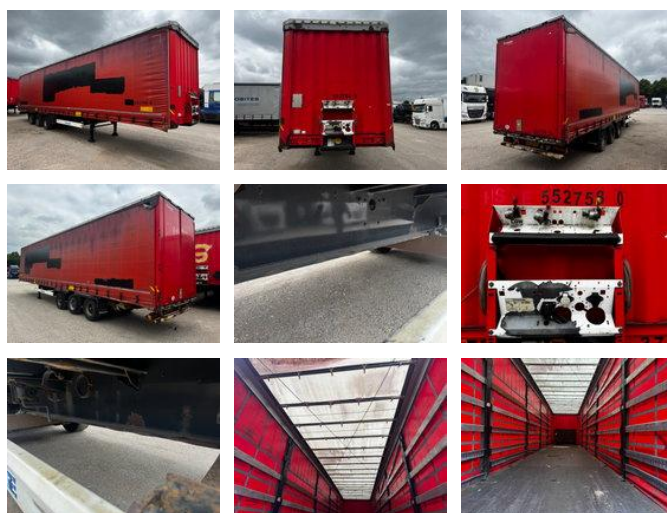

Krone SD MEGA

Algemene kenmerken

Merk	Krone
Subcategorie	Mega-volume
Kentekenplaat	OI-35-tr
Bouwjaar	2012
Datum eerste registratie	30-10-2012
Kleur	Rood
Conditie	Gebruikt
Algemene staat	Goed

Eigenschappen

Ledig gewicht	7.750kg
Laadvermogen	33.250kg
GVW	41.000kg
Serienummer	WKESD000000552758

Krone SD MEGA

Technische specificaties

Aantal assen

3

Omschrijving

3, ASSIGE MEGA OPLEGGER MERK : KRONE INWENDIGE MATEN L 13.60 H 2.90 B 2.47 LUCHTGEVEERD , ABS , BANDEN 40% NETTE OPLEGGER!!!!!!!!!!!!