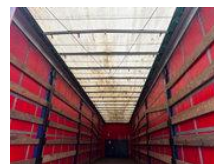

Krone SD MEGA

Algemene kenmerken

Merk	Krone
Subcategorie	Mega-volume
Kentekenplaat	On-40-gh
Bouwjaar	2014
Datum eerste registratie	07-03-2014
Kleur	Rood
Conditie	Gebruikt
Algemene staat	Goed

Eigenschaften

Ledig gewicht	7.695kg
Laadvermogen	33.305kg
GVW	41.000kg
Serienummer	WKESD000000613079

Krone SD MEGA

Technische specificaties

Aantal assen

3

Omschrijving

3, ASSIGE MEGA OPLEGGER MERK : KRONE INWENDIGE MATEN L 13.60 H 2.90 B 2.50 LUCHTGEVEERD , ABS , BANDEN 40% NETTE OPLEGGER!!!!!!!!!!!!!!