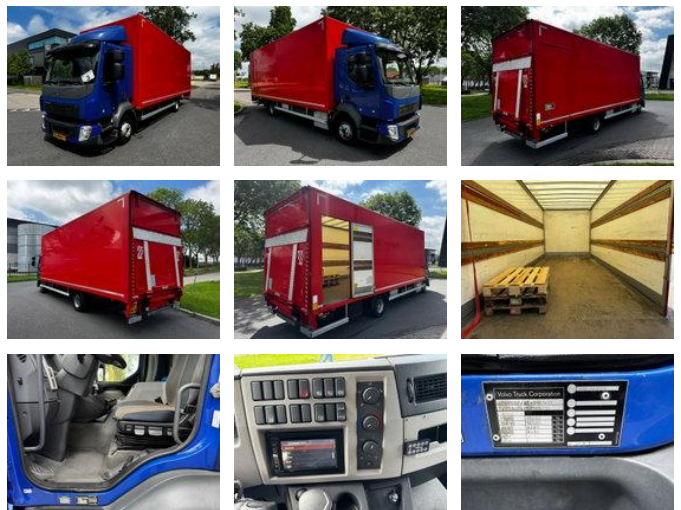

Volvo FL FL 210 4X2 EURO 6 (FLB2C)

Algemene kenmerken

Merk	Volvo
Model	FL
Subcategorie	Bakwagen
Kentekenplaat	53-BHV-9
Tellerstand	243.400km
Bouwjaar	2016
Datum eerste registratie	29-11-2016
Kleur	Blauw
Conditie	Gebruikt
Algemene staat	Erg goed
Brandstof	Diesel
Emissieklasse	Euro 6

Eigenschappen

Ledig gewicht	7.543kg
Laadvermogen	4.457kg
GVW	12.000kg
Cabine	Nee

Serienummer

YV2T0U1AXGZ109010

Cilinder inhoud

5.132cc

Volvo FL FL 210 4X2 EURO 6 (FLB2C)

Technische specificaties

Aantal assen	2
Asconfiguratie	4x2
Transmissie	Automaat
Vermogen	158

Omschrijving

VOLVO FL210 4X2 EURO 6 GESLOTEN BAKWAGEN AUTOMAAT , AIRCO , KM 243.400 , APK 08-12-2026 INWEDIGE MATEN L 7.35 H 2.50 B 2.48 DHOLLANDIA ACHTER SLUITLAADKLEP 2.000 KG MAXIUM MASSA 11.990 KG , LAADVERMOGEN 4.347 KG BOUWJAAR : 29-11-2016 CHASSISNR : YV2T0U1AXGZ109010 IN ZEER MOOIE STAAT!!!!!!!!!!!!!!